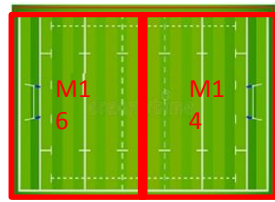

18:00 A 19:30