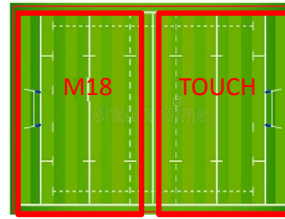

20:30 A 21:00