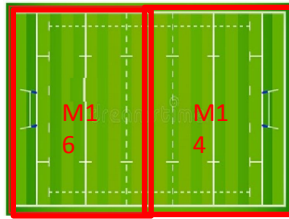

18:00 A 19:30

M
A
R
T
E
S