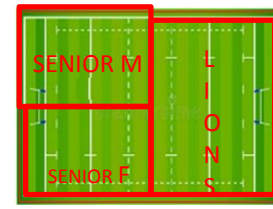

Fechas comienzo Entrenamientos temporada 2022-23 XV Hortaleza

Agosto

L	M	X	J	V	S	D
1	2	3	4	5	6	7
8	9	10	11	12	13	14
15	16	17	18	19	20	21
22	23	24	25	26	27	28
29	30	31				

- 16 Comienzo Entrenamientos senior Masculino
- 17 Comienzo entrenamientos senior Femenino
- 29 Comienzo entrenamientos M18

Septiembre

L	M	X	J	V	S	D
			1	2	3	4
5	6	7	8	9	10	11
12	13	14	15	16	17	18
19	20	21	22	23	24	25
26	27	28	29	30		

- 1 Comienzo entrenamientos M16 y M14
- 2 Comienzo entrenamientos Añejos y Khaleesis
- 6 Comienzo entrenamientos Touch
- 7 Comienzo entrenamientos M12, M10, M8 y M6
- 19 Comienzo entrenamientos Integración

17:00 A 18:00

L
U
N
E
S

18:00 A 19:30

19:30 A 20:00

20:00 A 21:00

21:00 A 21:45

21:45 A 22:30

18:00 A 19:30