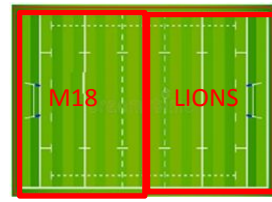

Septiembre

L	M	X	J	V	S	D
			1	2	3	4
5	6	7	8	9	10	11
12	13	14	15	16	17	18
19	20	21	22	23	24	25
26	27	28	29	30		

- 1 Comienzo entrenamientos M16 y M14
- 2 Comienzo entrenamientos Añejos y Khaleesis
- 6 Comienzo entrenamientos Touch
- 7 Comienzo entrenamientos M12, M10, M8 y M6
- 19 Comienzo entrenamientos Integración

17:00 A 18:00

L
U
N
E
S

18:00 A 19:30

19:30 A 20:00

20:00 A 21:00

21:00 A 21:45

21:45 A 22:30

18:00 A 19:30