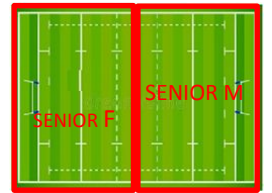

Fechas comienzo Entrenamientos temporada 2022-23 XV Hortaleza

Agosto

L	M	X	J	V	S	D
1	2	3	4	5	6	7
8	9	10	11	12	13	14
15	16	17	18	19	20	21
22	23	24	25	26	27	28
29	30	31				

- 16 Comienzo Entrenamientos senior Masculino
- 17 Comienzo entrenamientos senior Femenino
- 29 Comienzo entrenamientos M18

Septiembre

L	M	X	J	V	S	D
			1	2	3	4
5	6	7	8	9	10	11
12	13	14	15	16	17	18
19	20	21	22	23	24	25
26	27	28	29	30		

- 1 Comienzo entrenamientos M16 y M14
- 2 Comienzo entrenamientos Añejos y Khaleesis
- 6 Comienzo entrenamientos Touch
- 7 Comienzo entrenamientos M12, M10, M8 y M6
- 19 Comienzo entrenamientos Integración

17:00 A 18:00

L
U
N
E
S

18:00 A 19:30

19:30 A 20:00

20:00 A 21:00

21:00 A 21:45

21:45 A 22:30

18:00 A 19:30