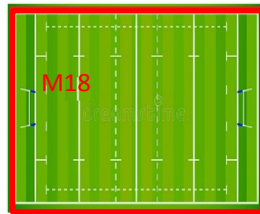

19:30 A 21:00