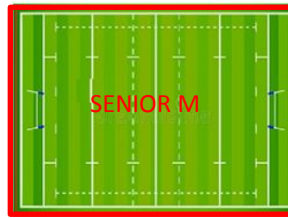

HORARIOS ENTRENAMIENTOS XV HORTALEZA RC 2022/23

	EQUIPOS	LUNES	MARTES	MIERCOLES	JUEVES	VIERNES
SENIOR	SENIOR M	21:00-22:30	21:00-22:30		21:00-22:30	
	SENIOR F	21:00-22:30		20:30-22:30		20:30-22:30
ACADEMIA	SUB18	19:30-21:00	19:30-21:00		19:30-21:00	
	SUB16	18:00-19:30	18:00-19:30		18:00-19:30	
	SUB14	18:00-19:30	18:00-19:30		18:00-19:30	
ESCUELA	SUB12			18:30-20:00		18:30-20:00
	SUB10			18:30-20:00		18:30-20:00
	SUB8			18:00-19:15		18:00-19:15
	SUB6			18:00-19:00		18:00-19:00
RUGBY SOCIAL	AÑEJOS			20:00-21:30		20:00-22:00
	KHALEESIS			18:15-20:00		18:15-20:00
	TOUCH		19:30-21:00			
	INTEGRACION	17:00-18:30				
ALQUILER	LIONS	20:00-21:45				
TECNIFICACION	ACADEMIA SENIOR					19:30-20:30

Fechas comienzo Entrenamientos temporada 2022-23 XV Hortaleza

Agosto

L	M	X	J	V	S	D
1	2	3	4	5	6	7
8	9	10	11	12	13	14
15	16	17	18	19	20	21
22	23	24	25	26	27	28
29	30	31				

- 16 Comienzo Entrenamientos senior Masculino
- 17 Comienzo entrenamientos senior Femenino
- 29 Comienzo entrenamientos M18

18:00 A 19:30

J
U
E
V
E
S

19:30 A 21:00

21:00 A 22:30

18:00 A 19:15

V
I
E
R
N
E
S

19:15 A 19:30

20:00 A 20:30