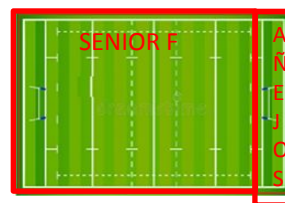

HORARIOS ENTRENAMIENTOS XV HORTALEZA RC 2022/23

	EQUIPOS	LUNES	MARTES	MIERCOLES	JUEVES	VIERNES
SENIOR	SENIOR M	21:00-22:30	21:00-22:30		21:00-22:30	
	SENIOR F	21:00-22:30		20:30-22:30		20:30-22:30
ACADEMIA	SUB18	19:30-21:00	19:30-21:00		19:30-21:00	
	SUB16	18:00-19:30	18:00-19:30		18:00-19:30	
	SUB14	18:00-19:30	18:00-19:30		18:00-19:30	
ESCUELA	SUB12			18:30-20:00		18:30-20:00
	SUB10			18:30-20:00		18:30-20:00
	SUB8			18:00-19:15		18:00-19:15
	SUB6			18:00-19:00		18:00-19:00
RUGBY SOCIAL	AÑEJOS			20:00-21:30		20:00-22:00
	KHALEESIS			18:15-20:00		18:15-20:00
	TOUCH		19:30-21:00			
	INTEGRACION	17:00-18:30				
ALQUILER	LIONS	20:00-21:45				
TECNIFICACION	ACADEMIA SENIOR					19:30-20:30

Fechas comienzo Entrenamientos temporada 2022-23 XV Hortaleza

Agosto

L	M	X	J	V	S	D
1	2	3	4	5	6	7
8	9	10	11	12	13	14
15	16	17	18	19	20	21
22	23	24	25	26	27	28
29	30	31				

- 16 Comienzo Entrenamientos senior Masculino
- 17 Comienzo entrenamientos senior Femenino
- 29 Comienzo entrenamientos M18

M
A
R
T
E
S

19:30 A 20:30

20:30 A 21:00

21:00 A 22:30

18:00 A 19:15

M
I
E
R
C
O
L
E
S

19:15 A 20:00

20:30 A 22:30