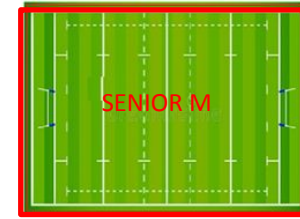

HORARIOS ENTRENAMIENTOS XV HORTALEZA RC 2022/23

	EQUIPOS	LUNES	MARTES	MIERCOLES	JUEVES	VIERNES
SENIOR	SENIOR M	21:00-22:30	21:00-22:30		21:00-22:30	
	SENIOR F	21:00-22:30		20:30-22:30		20:30-22:30
ACADEMIA	SUB18	19:30-21:00	19:30-21:00		19:30-21:00	
	SUB16	18:00-19:30	18:00-19:30		18:00-19:30	
	SUB14	18:00-19:30	18:00-19:30		18:00-19:30	
ESCUELA	SUB12			18:30-20:00		18:30-20:00
	SUB10			18:30-20:00		18:30-20:00
	SUB8			18:00-19:15		18:00-19:15
	SUB6			18:00-19:00		18:00-19:00
RUGBY SOCIAL	AÑEJOS			20:00-21:30		20:00-22:00
	KHALEESIS			18:15-20:00		18:15-20:00
	TOUCH		19:30-21:00			
	INTEGRACION	17:00-18:30				
ALQUILER	LIONS	20:00-21:45				
TECNIFICACION	ACADEMIA SENIOR					19:30-20:30

Fechas comienzo Entrenamientos temporada 2022-23 XV Hortaleza

Agosto

L	M	X	J	V	S	D
1	2	3	4	5	6	7
8	9	10	11	12	13	14
15	16	17	18	19	20	21
22	23	24	25	26	27	28
29	30	31				

- 16 Comienzo Entrenamientos senior Masculino
- 17 Comienzo entrenamientos senior Femenino
- 29 Comienzo entrenamientos M18

M
A
R
T
E
S

19:30 A 20:30

20:30 A 21:00

21:00 A 22:30

18:00 A 19:15

M
I
E
R
C
O
L
E
S

19:15 A 20:00

20:30 A 22:30