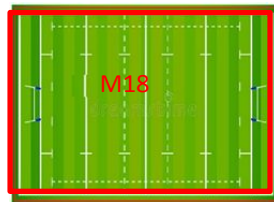

Septiembre

L	M	X	J	V	S	D
			1	2	3	4
5	6	7	8	9	10	11
12	13	14	15	16	17	18
19	20	21	22	23	24	25
26	27	28	29	30		

- 1 Comienzo entrenamientos M16 y M14
- 2 Comienzo entrenamientos Añejos y Khaleesis
- 6 Comienzo entrenamientos Touch
- 7 Comienzo entrenamientos M12, M10, M8 y M6
- 19 Comienzo entrenamientos Integración

17:00 A 18:00

L
U
N
E
S

18:00 A 19:30

19:30 A 20:00

20:00 A 21:00

21:00 A 21:45

21:45 A 22:30

18:00 A 19:30